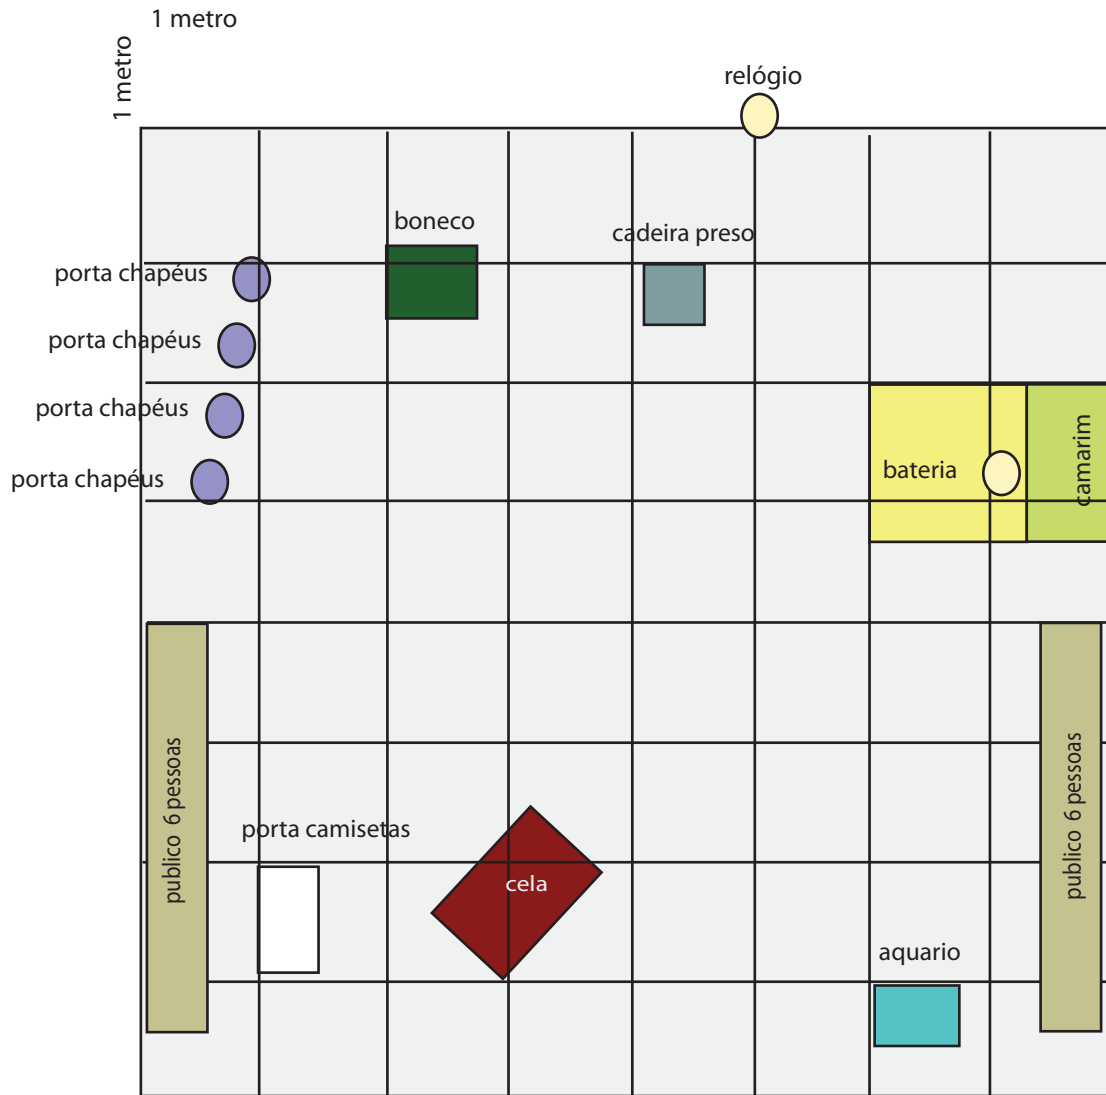

planta baixa Morro como um país

dimensão do palco 8 metros de largura por 8 metros de profundidade

porta chapéus 0,40

porta camisetas 0,50x 1,20

aquario 0,50 x 0,70

boneco 0,60 x 0,50

cadeira preso 0,50 x 0,50

bateria 1,30 x 1,30

camarim 1,30 x 0,60

cela 0,80 x 1,20

publico 09 pessoas
0,50 x 4,50