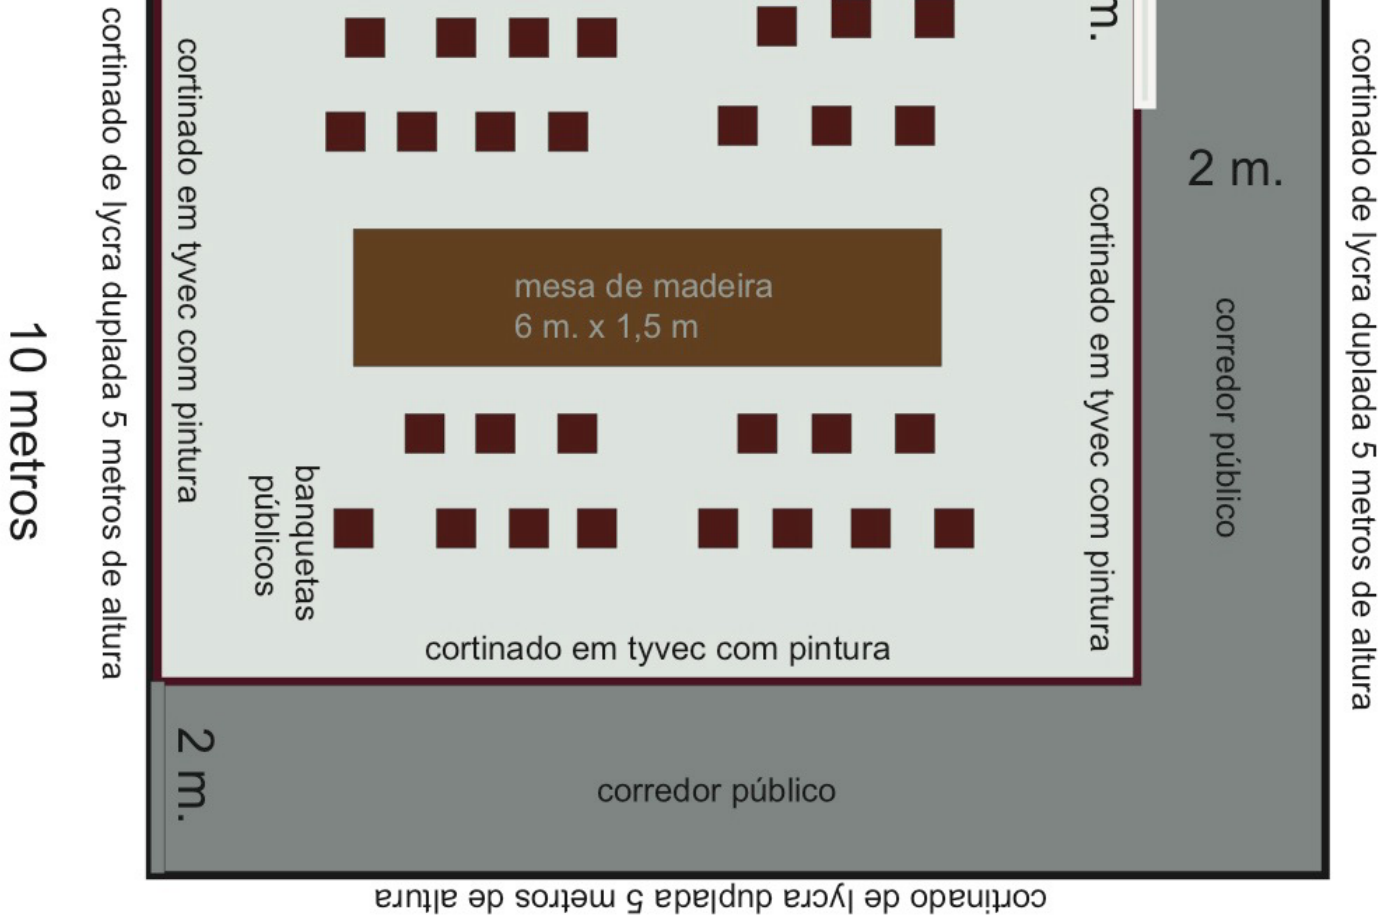

12 metros

cortinado de lycra duplada 5 metros de altura

cortinado de lycra duplada 5 metros de altura