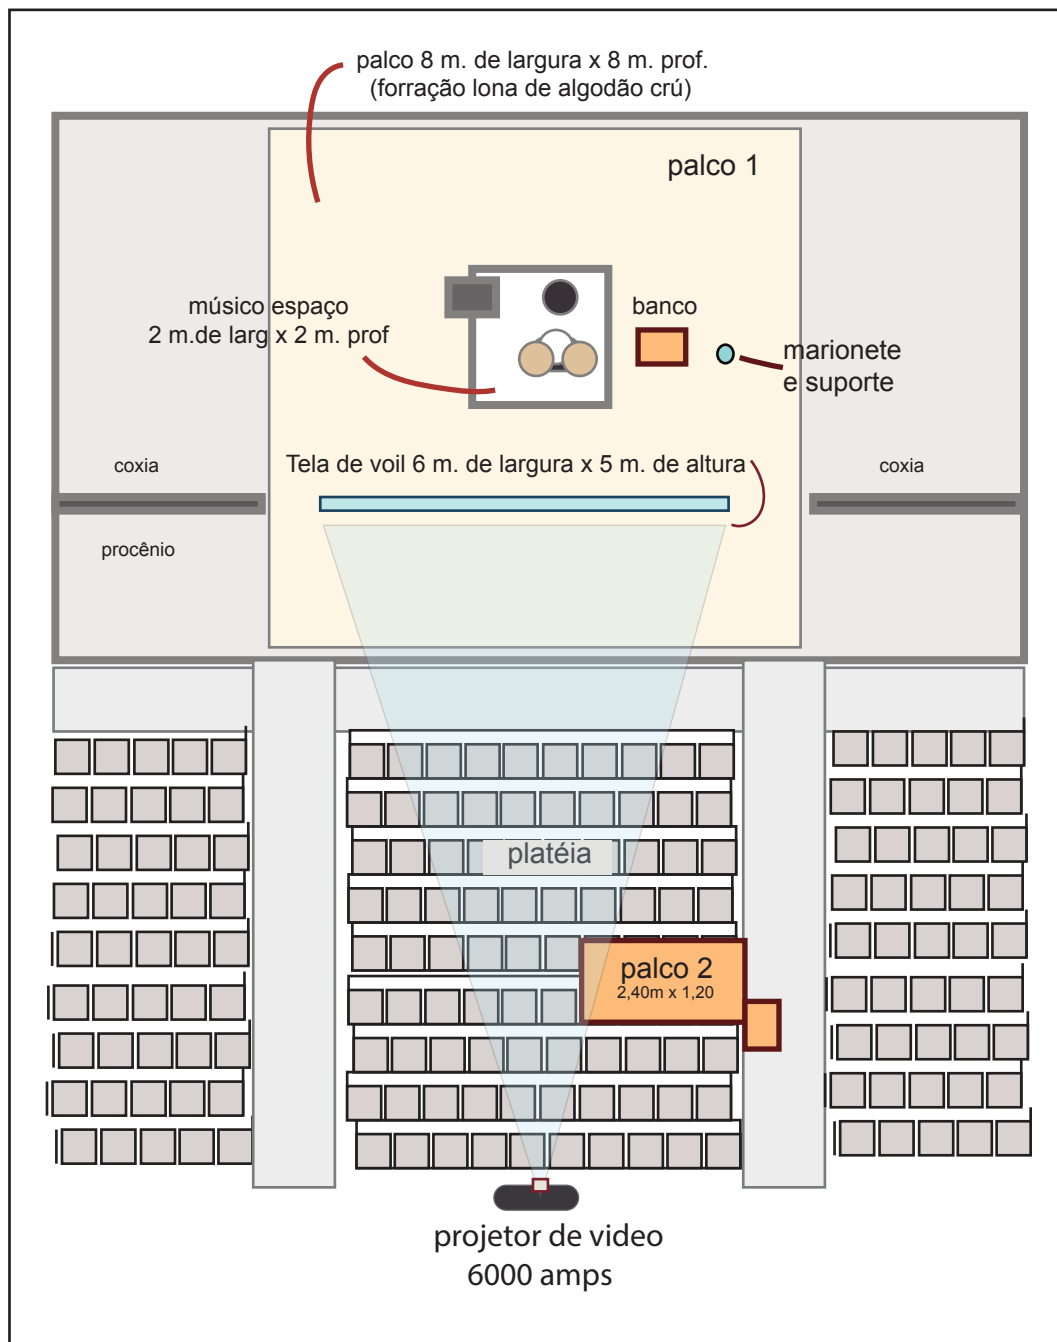

# Mapa de palco

**Kiwi Companhia de Teatro**  
**“Material Bond”**  
Direção Fernando Kinas

Palco 1 L 8m x P 8m. x A 6m.  
Palco 2 L 2,40m. x P 1,20m x A 1,20m.  
Músico L 2,00m. x P 2,00m.  
Tapete de lona algodão crú 8m. x 8m.  
Tela projeção L 6m. x A 5m.  
Projektor de video 6000 amps mínimo.

## Mapa de luz

Mapa de Luz - Material Bond

LEGENDA	Descrição
	Elipsoidal 36°
	Elipsoidal 25/50°
	Fresnel 1000W
	PC 1000W
	Ribalta 10 Lamp. dicróicas
	Set Light 1000W
	Lampadas dicróicas
	Lampada 100W
	Cenário

## *Equipamentos de luz*

- 14 Elipsoidal 36°
- 06 Elipsoidal 25/50°
- 20 Fresnel 1000W
- 04 PC 1000W
- 02 Ribalta com 10 lâmpadas dicróicas
- 02 *Set light* 1000W
- 01 Canhão seguidor
- 01 Mesa digital
- Gelatinas CTB 02, CTO 09, LV 58, AZ 132
- Projetor com 6000 ANSI lumens (mínimo) e distância de 10 metros do local de projeção para o palco ou procênio.