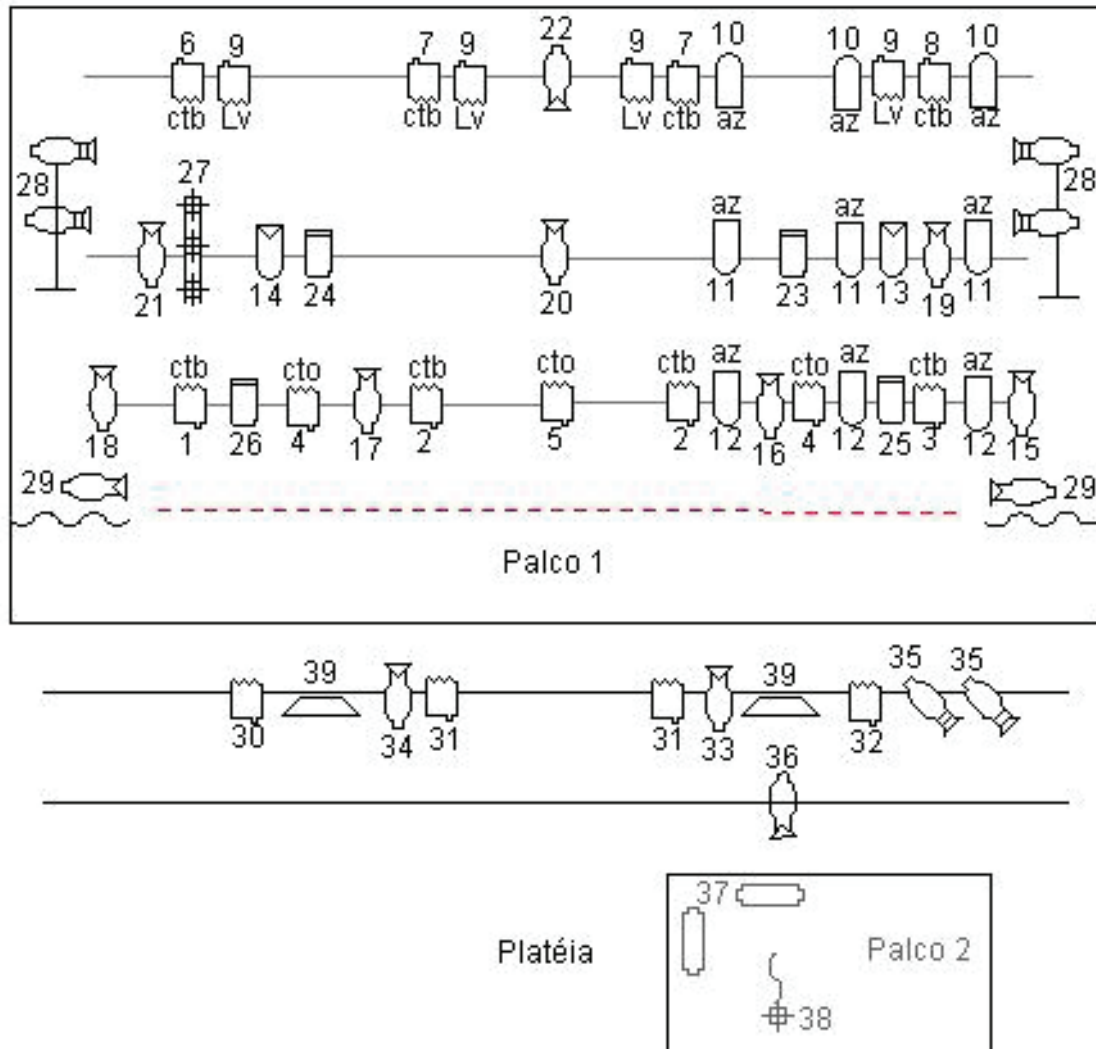

# Mapa de palco

**Kiwi Companhia de Teatro**  
**“Material Bond”**  
Direção Fernando Kinas

Palco 1 L 8m x P 8m. x A 6m.  
Palco 2 L 2,40m. x P 1,20m x A 1,20m.  
Músico L 2,00m. x P 2,00m.  
Tapete de lona algodão crú 8m. x 8m.  
Tela projeção L 6m. x A 5m.  
Projektor de video 6000 amps mínimo.

## Mapa de luz

Mapa de Luz - Material Bond

LEGENDA	Descrição
	Elipsoidal 36°
	Elipsoidal 25/50°
	Fresnel 1000W
	PC 1000W
	Ribalta 10 Lamp. dicróicas
	Set Light 1000W
	Lampadas dicróicas
	Lampada 100W
	Cenário

## *Equipamentos de luz*

- 14 Elipsoidal 36°
- 06 Elipsoidal 25/50°
- 20 Fresnel 1000W
- 04 PC 1000W
- 02 Ribalta com 10 lâmpadas dicróicas
- 02 *Set light* 1000W
- 01 Canhão seguidor
- 01 Mesa digital
- Gelatinas CTB 02, CTO 09, LV 58, AZ 132
- Projetor com 6000 ANSI lumens (mínimo) e distância de 10 metros do local de projeção para o palco ou procênio.